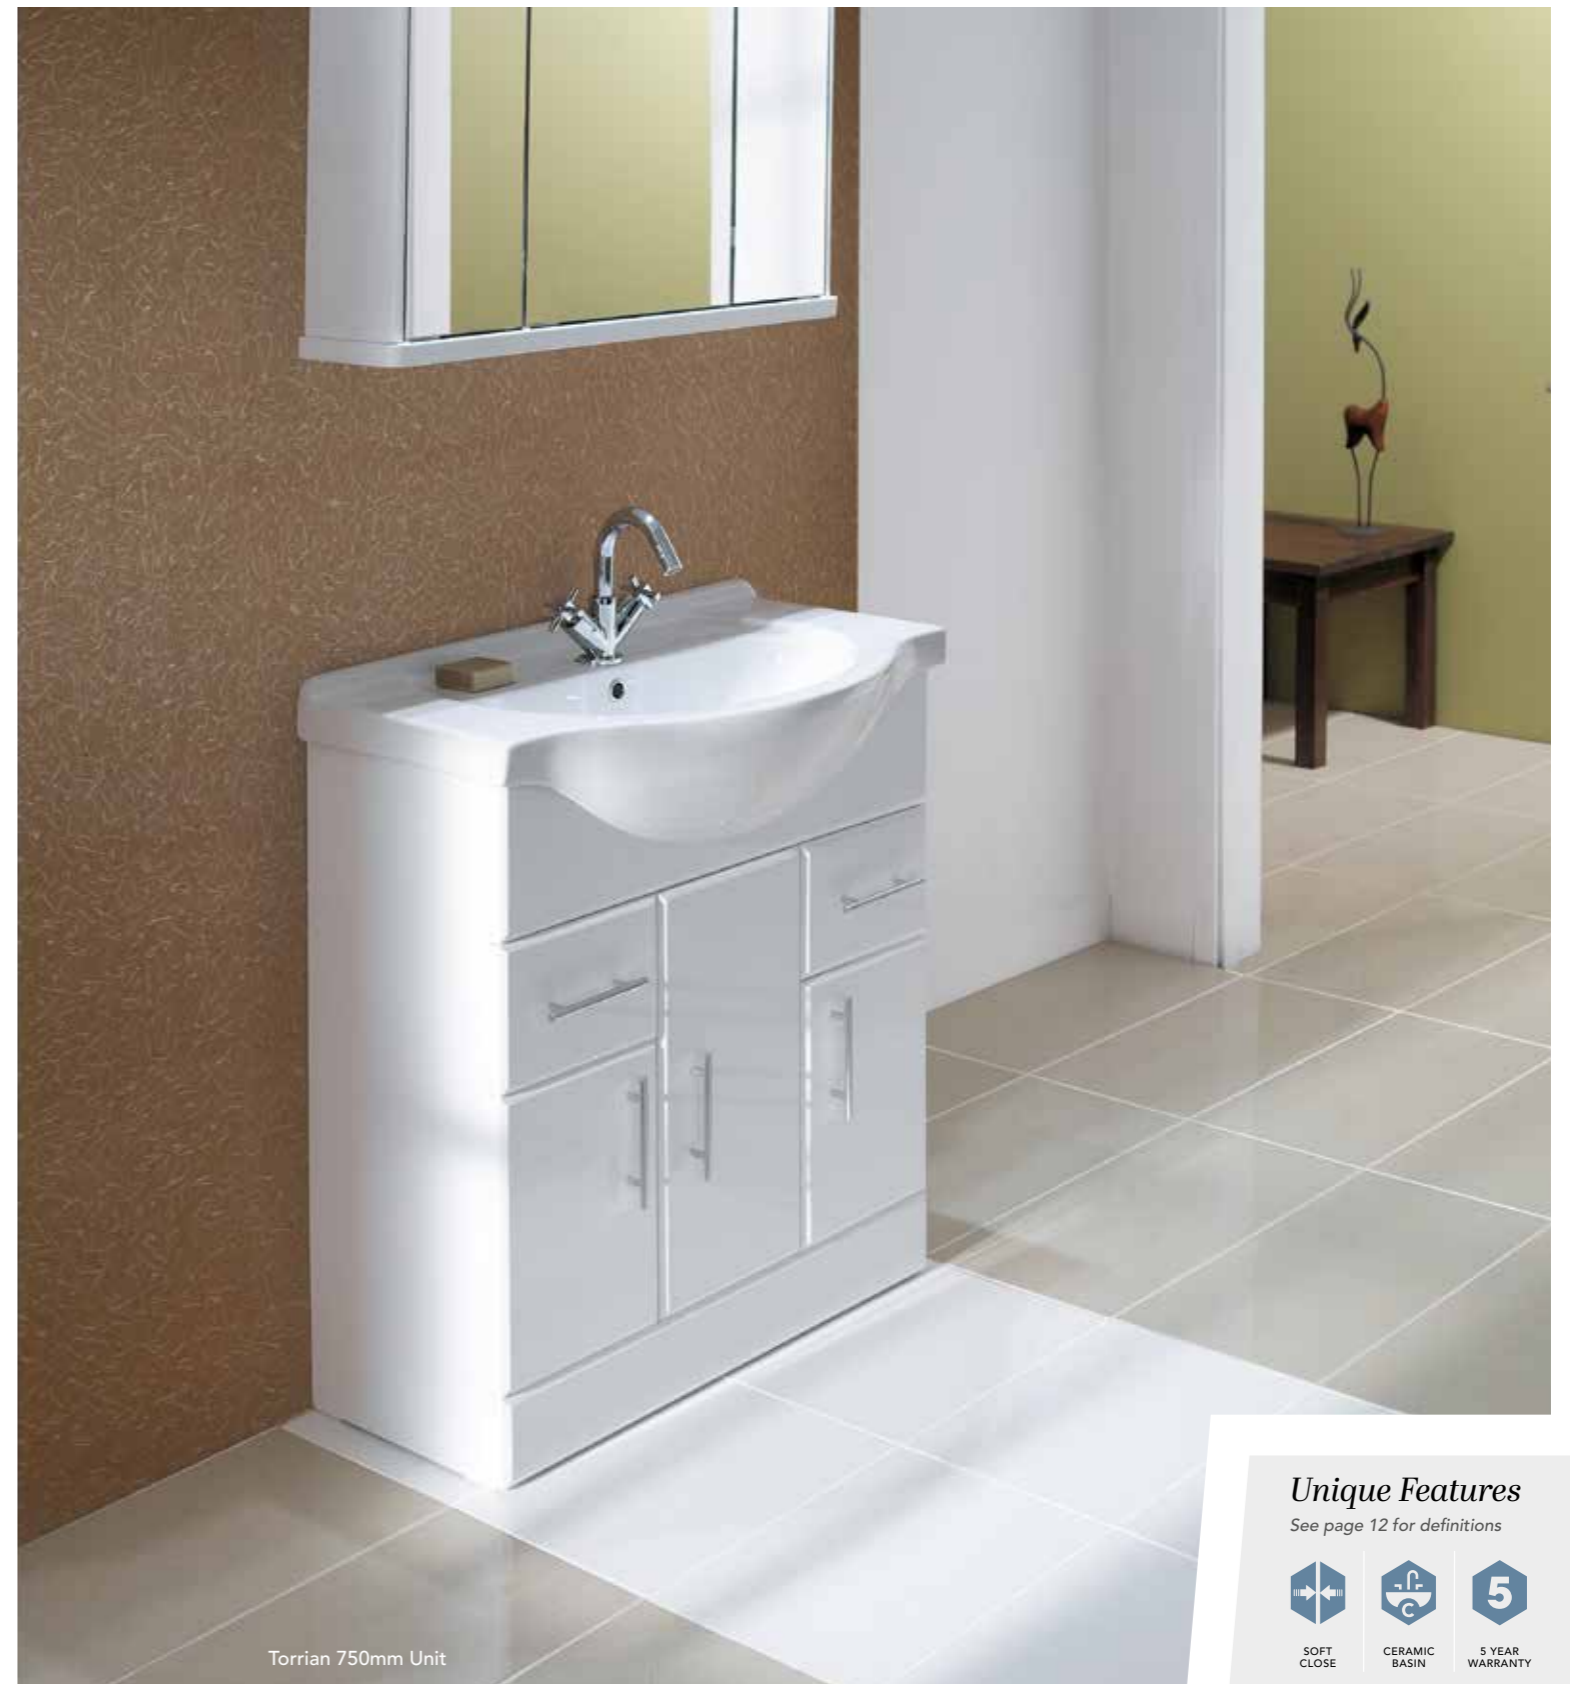

Torrian - 300mm Tall Boy

H: 1900mm D: 300mm W: 350mm

Code	TORTALL300	€360.50
------	------------	---------

Torrian - 330mm Tall Boy

H: 1900mm D: 330mm W: 350mm

Code	TORTALL330	€360.50
------	------------	---------